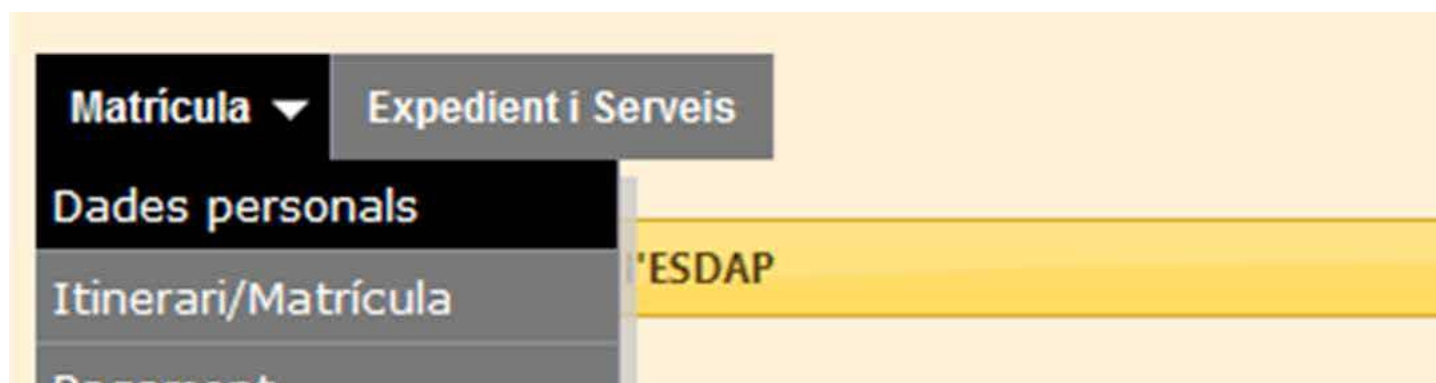

Instruccions bàsiques de matriculació aplicació:

Accés:

Per poder matricular-te, has de desplegar la pestanya 'Matrícula' i primer completar les teves dades personals:

- > Fins que no hakis completat la pantalla 'Dades personals' no podràs escollir assignatures.
- > Recorda que, en cas de tenir assignatures suspeses, estàs obligat a matricular-te dels crèdits pendents.